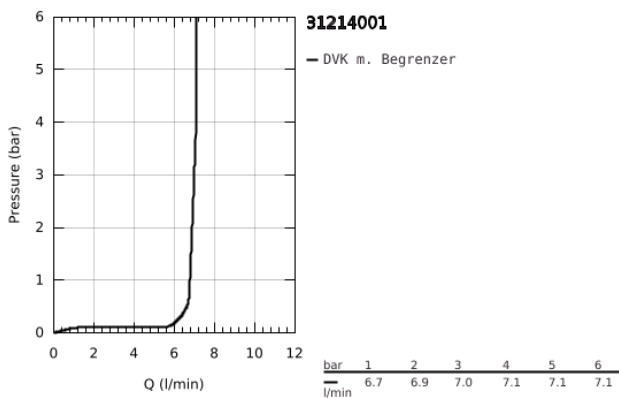

### 31 214 001 CONCEPTO EINHAND-SPÜLTISCHBATTERIE, 1/2"

#### PRODUKTBESCHREIBUNG

- Farbe: chrom
- Niederdruck für offene Warmwasserbereiter
- mittelhoher Auslauf
- Einlochmontage
- GROHE Long-Life Oberfläche
- GROHE SilkMove 35 mm Keramikkartusche
- herausziehbare Laminarbrause
- variabel einstellbare Mengenbegrenzung
- schwenkbarer Gussauslauf
- Schwenkbereich 100°
- Eigensicher gegen Rückfließen
- flexible Anschlusschläuche
- Schnell-Montage-System
- Maximaler Durchfluss (bei 3 bar): 13,5 l/min

## 31 214 001 **CONCETTO EINHAND-SPÜLTISCHBATTERIE, 1/2"**