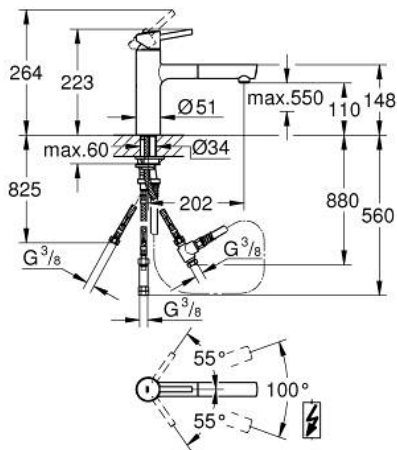

### 31 214 001 CONCEPTO EINHAND-SPÜLTISCHBATTERIE, 1/2"

#### PRODUKTBESCHREIBUNG

- Farbe: chrom
- Niederdruck für offene Warmwasserbereiter
- mittelhoher Auslauf
- Einlochmontage
- GROHE Long-Life Oberfläche
- GROHE SilkMove 35 mm Keramikkartusche
- herausziehbare Laminarbrause
- variabel einstellbare Mengenbegrenzung
- schwenkbarer Gussauslauf
- Schwenkbereich 100°
- Eigensicher gegen Rückfließen
- flexible Anschlusschläuche
- Schnell-Montage-System
- Maximaler Durchfluss (bei 3 bar): 13,5 l/min

## 31 214 001 **CONCETTO EINHAND-SPÜLTISCHBATTERIE, 1/2"**

### ERSATZTEILE, Februar 2013 – jetzt

- 1: Hebel (Bestell-Nr. 46822000)
- 2: Kappe (Bestell-Nr. 46492000)
- 3: Schraubring (Bestell-Nr. 46815000)
- 4: Kartusche (Bestell-Nr. 46558000)
- 5: Auslaufbrause (Bestell-Nr. 46831000)
- 5.1: Strahlregler (Bestell-Nr. 07757000)
- 6: Metallbrauseschlauch (Bestell-Nr. 45352000)
- 7: Dichtungsset (Bestell-Nr. 46760000)
- 8: Gegenverschraubung (Bestell-Nr. 46346000)
- 8.1: Anschlag (Bestell-Nr. 04174000)
- 9: Rückholfeder (Bestell-Nr. 07240000)
- 10: Verschraubung 3/8" x Ø10 (Bestell-Nr. 12914000)
- 11: Rückflussverhinderer (Bestell-Nr. 46323000)
- 12: Verteilerstück (Bestell-Nr. 07202000)
- 13: Dichtung (Bestell-Nr. 0199700M)
- 14: Steckschlüssel (Bestell-Nr. 19332000)\*