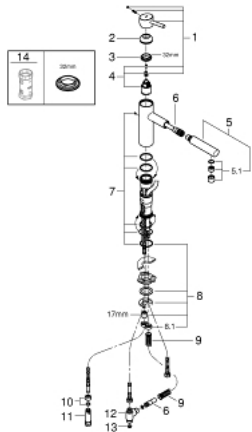

### 31 214 001 CONCEPTO EINHAND-SPÜLTISCHBATTERIE, 1/2"

#### PRODUKTBESCHREIBUNG

- Farbe: chrom
- Niederdruck für offene Warmwasserbereiter
- mittelhoher Auslauf
- Einlochmontage
- GROHE Long-Life Oberfläche
- GROHE SilkMove 35 mm Keramikkartusche
- herausziehbare Laminarbrause
- variabel einstellbare Mengenbegrenzung
- schwenkbarer Gussauslauf
- Schwenkbereich 100°
- Eigensicher gegen Rückfließen
- flexible Anschlusschläuche
- Schnell-Montage-System
- Maximaler Durchfluss (bei 3 bar): 13,5 l/min

## 31 214 001 **CONCETTO EINHAND-SPÜLTISCHBATTERIE, 1/2"**

### ERSATZTEILE, Februar 2013 – jetzt

- 1: Hebel (Bestell-Nr. 46822000)
- 2: Kappe (Bestell-Nr. 46492000)
- 3: Schraubring (Bestell-Nr. 46815000)
- 4: Kartusche (Bestell-Nr. 46558000)
- 5: Auslaufbrause (Bestell-Nr. 46831000)
- 5.1: Strahlregler (Bestell-Nr. 07757000)
- 6: Metallbrauseschlauch (Bestell-Nr. 45352000)
- 7: Dichtungsset (Bestell-Nr. 46760000)
- 8: Gegenverschraubung (Bestell-Nr. 46346000)
- 8.1: Anschlag (Bestell-Nr. 04174000)
- 9: Rückholfeder (Bestell-Nr. 07240000)
- 10: Verschraubung 3/8" x Ø10 (Bestell-Nr. 12914000)
- 11: Rückflussverhinderer (Bestell-Nr. 46323000)
- 12: Verteilerstück (Bestell-Nr. 07202000)
- 13: Dichtung (Bestell-Nr. 0199700M)
- 14: Steckschlüssel (Bestell-Nr. 19332000)\*